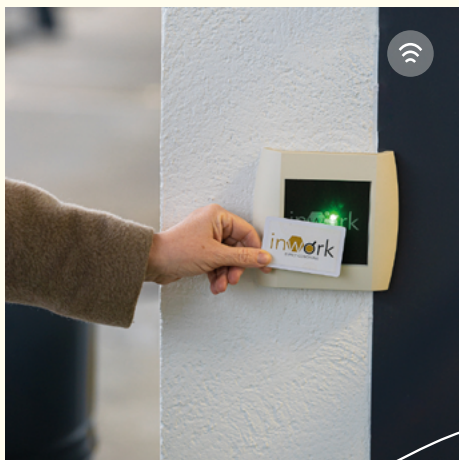

id-BUS

Lecteur d'accès Gamme Accueil

Gardez le contrôle
de vos espaces partagés

- Lecteur carte RFID
- Lecteur RFID et QR code, installation derrière une vitre
- Ouverture avec bracelet RFID personnalisé
- Complémentarité avec le totem interactif L'Aura des villes® et son module d'accueil numérique

Personnalisation
avec votre logo

LA GAMME ACCUEIL vous propose des lecteurs conçus pour garantir une identification en **temps réel** et un **accès sécurisé** aux espaces à haute affluence tels que les halls de bâtiments, les espaces de coworking, les tiers-lieux ou encore les entrées du personnel.

Les + de la gamme Accueil id-BUS®

- **La solution d'accueil dématérialisé : Gain de temps et flexibilité grâce au lecteur RFID couplé avec un capteur QR code.**
- Vous envoyez à votre **visiteur** un QR code qui lui donne un **accès temporaire** à vos locaux, sans avoir besoin de lui remettre un badge, sans installer une application sur son Smartphone.
- **Efficace** pour les locations de salle (formations, réunions, évènements...), les travailleurs occasionnels, les accès saisonniers.
- **Performant** : grâce à une technologie d'amplification du signal, le lecteur peut être installé derrière une vitre pour éviter les détériorations
- **Modulaire** : câblage de porte à porte, pour ajouter facilement des lecteurs selon vos besoins.
- **Multi-sites** : un seul badge pour accéder à vos différents bâtiments, c'est ultra pratique !
- **Traçabilité** : fonction de badgeage / débadgeage : permet le suivi du temps passé et la gestion de présence.
- **Communicant** : les couleurs et la pulsation des leds sont adaptables, ce qui permet de renseigner l'utilisateur sur ses droits d'accès.
- **Badge, bracelet, jeton, mobile** : vous proposez plusieurs supports à vos utilisateurs, selon leurs besoins.