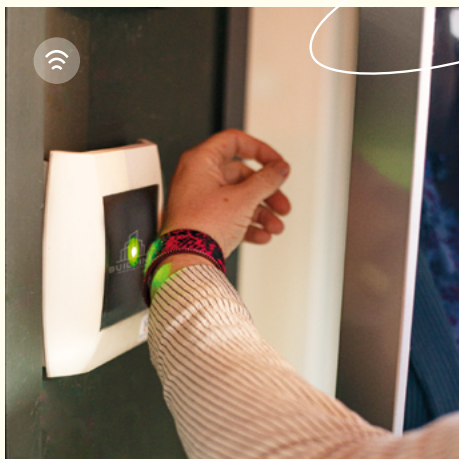

id-BUS

Lecteur d'accès Gamme Accueil

Gardez le contrôle
de vos espaces partagés

- Lecteur carte RFID
- Lecteur RFID et QR code, installation derrière une vitre
- Ouverture avec bracelet RFID personnalisé
- Complémentarité avec le totem interactif L'Aura des villes® et son module d'accueil numérique

Personnalisation
avec votre logo

LA GAMME ACCUEIL vous propose des lecteurs conçus pour garantir une identification en **temps réel** et un **accès sécurisé** aux espaces à haute affluence tels que les halls de bâtiments, les espaces de coworking, les tiers-lieux ou encore les entrées du personnel.

Les + de la gamme Accueil id-BUS®

- **La solution d'accueil dématérialisé : Gain de temps et flexibilité grâce au lecteur RFID couplé avec un capteur QR code.**
- Vous envoyez à votre **visiteur** un QR code qui lui donne un **accès temporaire** à vos locaux, sans avoir besoin de lui remettre un badge, sans installer une application sur son Smartphone.
- **Efficace** pour les locations de salle (formations, réunions, évènements...), les travailleurs occasionnels, les accès saisonniers.
- **Performant** : grâce à une technologie d'amplification du signal, le lecteur peut être installé derrière une vitre pour éviter les détériorations
- **Modulaire** : câblage de porte à porte, pour ajouter facilement des lecteurs selon vos besoins.
- **Multi-sites** : un seul badge pour accéder à vos différents bâtiments, c'est ultra pratique !
- **Traçabilité** : fonction de badgeage / débadgeage : permet le suivi du temps passé et la gestion de présence.
- **Communicant** : les couleurs et la pulsation des leds sont adaptables, ce qui permet de renseigner l'utilisateur sur ses droits d'accès.
- **Badge, bracelet, jeton, mobile** : vous proposez plusieurs supports à vos utilisateurs, selon leurs besoins.